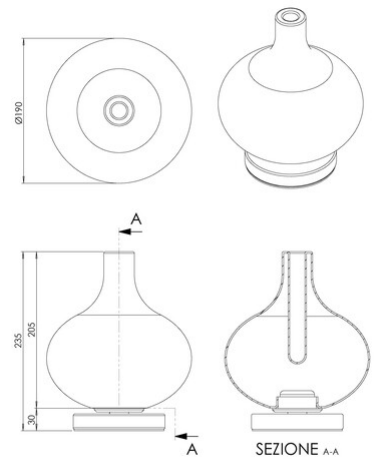

Crodo

Codice	3816-30-365
Tipologia	Tavolo
Designer	Fly Design
Codice a Barre	8019282561262
Tariffa doganale	94052150
Colore	Cognac
Materiale	Struttura in metallo e vetro borosilicato
IP	IP20
Classe di Isolamento	 CL2
Dimensioni della Lampada	230mm Ø190mm - 0.6kg
Dimensioni della Scatola	225x225x330mm - 1.3kg
	Sorgente luminosa 1
Sorgente	LED 7W Integrato
Accensione	Regolazione luce al tocco
Flusso Sorgente Luminosa	540 lm
Temperatura Colore	CCT (2700K 3000K 4000K)
Classe Energetica	 E
	Specifica elettrica 1
Tensione di Alimentazione	230V AC 50Hz