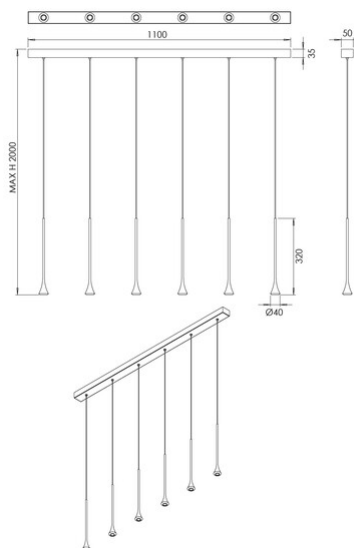

Susa

| | |
|----------------------------------|--|
| Codice | 3820-47-101 |
| Tipologia | Sospensione |
| Designer | S.T. Fabas Luce |
| Codice a Barre | 8019282561965 |
| Tariffa doganale | 94051190 |
| Colore | Nero |
| Materiale | Struttura in metallo |
| IP | IP20 |
| IK | 05 |
| Classe di Isolamento |  CL1 |
| Dimensioni della Lampada | 50x1100xMax 2000mm Ø40mm - 2.2kg |
| Dimensioni della Scatola | 1170x275x80mm - 3.4kg |
| | Sorgente luminosa 1 |
| Sorgente | LED 6x 5W Integrato |
| Flusso Sorgente Luminosa | 2790 lm |
| Temperatura Colore | Warm white 3000K |
| Classe Energetica |  |
| | Specifica elettrica 1 |
| Tensione di Alimentazione | 230V AC 50Hz |
| Sistema di Controllo | Dimmerabile a taglio di fase |