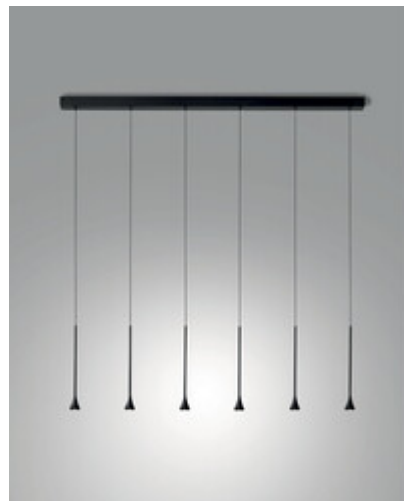

Susa

| | |
|----------------------------------|--|
| Codice | 3820-47-101 |
| Tipologia | Sospensione |
| Designer | S.T. Fabas Luce |
| Codice a Barre | 8019282561965 |
| Tariffa doganale | 94051190 |
| Colore | Nero |
| Materiale | Struttura in metallo |
| IP | IP20 |
| IK | 05 |
| Classe di Isolamento |  CL1 |
| Dimensioni della Lampada | 50x1100xMax 2000mm Ø40mm - 2.2kg |
| Dimensioni della Scatola | 1170x275x80mm - 3.4kg |
| | Sorgente luminosa 1 |
| Sorgente | LED 6x 5W Integrato |
| Flusso Sorgente Luminosa | 2790 lm |
| Temperatura Colore | Warm white 3000K |
| Classe Energetica |  |
| | Specifica elettrica 1 |
| Tensione di Alimentazione | 230V AC 50Hz |
| Sistema di Controllo | Dimmerabile a taglio di fase |