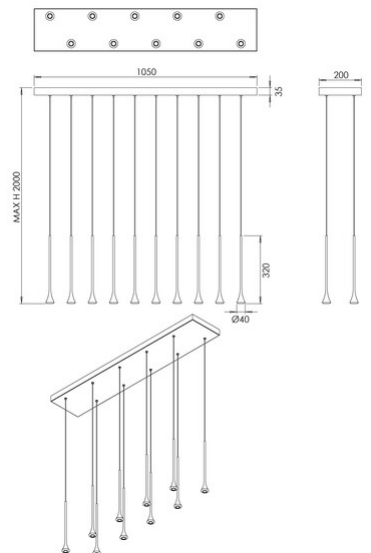

Susa

Codice	3820-48-101
Tipologia	Sospensione
Designer	S.T. Fabas Luce
Codice a Barre	8019282561996
Tariffa doganale	94051190
Colore	Nero
Materiale	Struttura in metallo
IP	IP20
IK	05
Classe di Isolamento	 CL1
Dimensioni della Lampada	200x1050xMax 2000mm Ø40mm - 4kg
Dimensioni della Scatola	1120x550x105mm - 6.2kg
	Sorgente luminosa 1
Sorgente	LED 10x 5W Integrato
Flusso Sorgente Luminosa	4650 lm
Temperatura Colore	Warm white 3000K
Classe Energetica	
	Specifica elettrica 1
Tensione di Alimentazione	230V AC 50Hz
Sistema di Controllo	Dimmerabile a taglio di fase