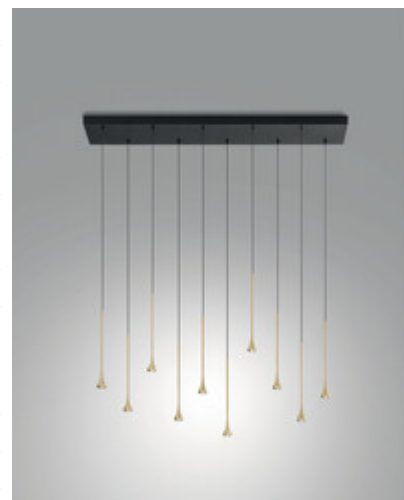

# Susa

<b>Codice</b>	<b>3820-48-209</b>
<b>Tipologia</b>	Sospensione
<b>Designer</b>	S.T. Fabas Luce
<b>Codice a Barre</b>	8019282562016
<b>Tariffa doganale</b>	94051190
<b>Colore</b>	Nero / Ottone satinato
<b>Materiale</b>	Struttura in metallo
<b>IP</b>	IP20
<b>IK</b>	05
<b>Classe di Isolamento</b>	 CL1
<b>Dimensioni della Lampada</b>	200x1050xMax 2000mm Ø40mm - 4kg
<b>Dimensioni della Scatola</b>	1120x550x105mm - 6.2kg
	<b>Sorgente luminosa 1</b>
<b>Sorgente</b>	LED 10x 5W Integrato
<b>Flusso Sorgente Luminosa</b>	4650 lm
<b>Temperatura Colore</b>	Warm white 3000K
<b>Classe Energetica</b>	 F
	<b>Specifica elettrica 1</b>
<b>Tensione di Alimentazione</b>	230V AC 50Hz
<b>Sistema di Controllo</b>	Dimmerabile a taglio di fase