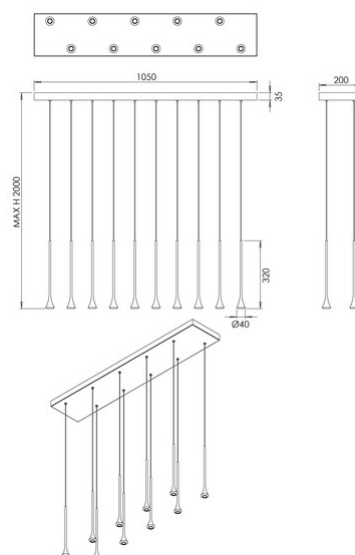

# Susa

<b>Codice</b>	<b>3820-48-209</b>
<b>Tipologia</b>	Sospensione
<b>Designer</b>	S.T. Fabas Luce
<b>Codice a Barre</b>	8019282562016
<b>Tariffa doganale</b>	94051190
<b>Colore</b>	Nero / Ottone satinato
<b>Materiale</b>	Struttura in metallo
<b>IP</b>	IP20
<b>IK</b>	05
<b>Classe di Isolamento</b>	 CL1
<b>Dimensioni della Lampada</b>	200x1050xMax 2000mm Ø40mm - 4kg
<b>Dimensioni della Scatola</b>	1120x550x105mm - 6.2kg
	<b>Sorgente luminosa 1</b>
<b>Sorgente</b>	LED 10x 5W Integrato
<b>Flusso Sorgente Luminosa</b>	4650 lm
<b>Temperatura Colore</b>	Warm white 3000K
<b>Classe Energetica</b>	 F
	<b>Specifica elettrica 1</b>
<b>Tensione di Alimentazione</b>	230V AC 50Hz
<b>Sistema di Controllo</b>	Dimmerabile a taglio di fase