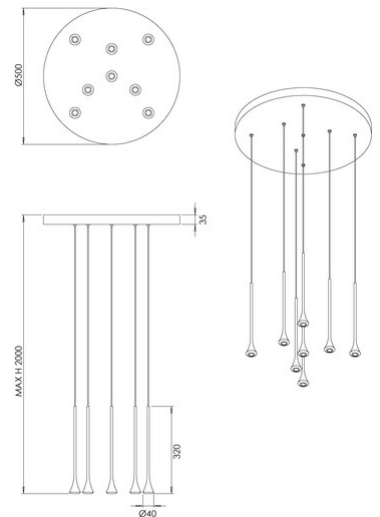

Susa

Codice	3820-49-101
Tipologia	Sospensione
Designer	S.T. Fabas Luce
Codice a Barre	8019282562023
Tariffa doganale	94051190
Colore	Nero
Materiale	Struttura in metallo
IP	IP20
IK	05
Classe di Isolamento	 CL1
Dimensioni della Lampada	Max 2000mm Ø500mm - 4.2kg
Dimensioni della Scatola	570x570x140mm - 5.8kg
	Sorgente luminosa 1
Sorgente	LED 8x 5W Integrato
Flusso Sorgente Luminosa	3540 lm
Temperatura Colore	Warm white 3000K
Classe Energetica	
	Specifica elettrica 1
Tensione di Alimentazione	230V AC 50Hz
Sistema di Controllo	Dimmerabile a taglio di fase