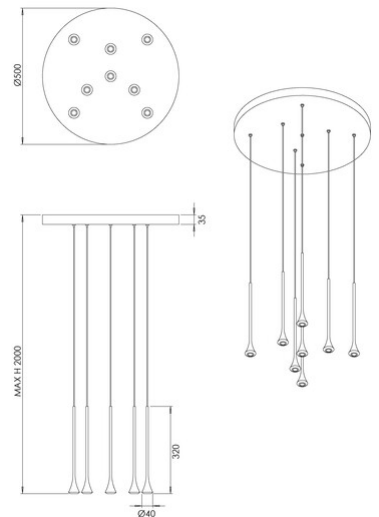

Susa

Codice	3820-49-209
Tipologia	Sospensione
Designer	S.T. Fabas Luce
Codice a Barre	8019282562047
Tariffa doganale	94051190
Colore	Nero / Ottone satinato
Materiale	Struttura in metallo
IP	IP20
IK	05
Classe di Isolamento	 CL1
Dimensioni della Lampada	Max 2000mm Ø500mm - 4.2kg
Dimensioni della Scatola	570x570x140mm - 5.8kg
	Sorgente luminosa 1
Sorgente	LED 8x 5W Integrato
Flusso Sorgente Luminosa	3540 lm
Temperatura Colore	Warm white 3000K
Classe Energetica	
	Specifica elettrica 1
Tensione di Alimentazione	230V AC 50Hz
Sistema di Controllo	Dimmerabile a taglio di fase