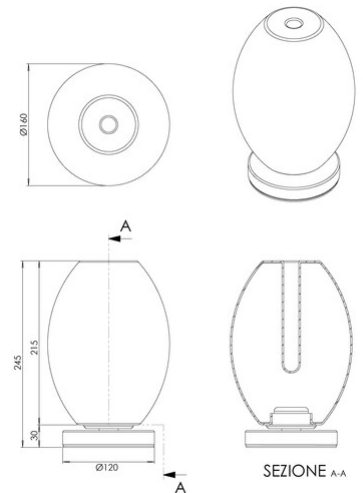

# Tully

<b>Codice</b>	<b>3822-30-365</b>
<b>Tipologia</b>	Tavolo
<b>Designer</b>	Fly Design
<b>Codice a Barre</b>	8019282561903
<b>Tariffa doganale</b>	94052150
<b>Colore</b>	Cognac
<b>Materiale</b>	Struttura in metallo e vetro borosilicato
<b>IP</b>	IP20
<b>Classe di Isolamento</b>	 CL2
<b>Dimensioni della Lampada</b>	230mm Ø160mm - 0.7kg
<b>Dimensioni della Scatola</b>	190x190x335mm - 1.2kg
	<b>Sorgente luminosa 1</b>
<b>Sorgente</b>	LED 7W Integrato
<b>Accensione</b>	Regolazione luce al tocco
<b>Flusso Sorgente Luminosa</b>	540 lm
<b>Temperatura Colore</b>	CCT (2700K 3000K 4000K)
<b>Classe Energetica</b>	
	<b>Specifica elettrica 1</b>
<b>Tensione di Alimentazione</b>	230V AC 50Hz