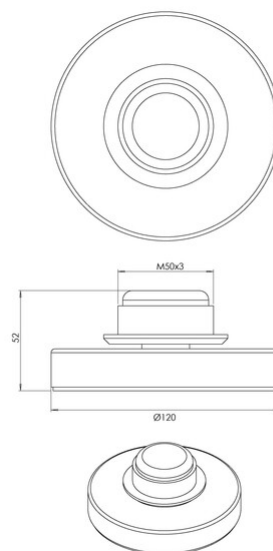

Kit Luci Base Tavolo LED 8W

Codice	3823-90-101
Tipologia	Tavolo
Designer	S.T. Fabas Luce
Codice a Barre	8019282562504
Tariffa doganale	94052190
Colore	Nero
Materiale	Struttura in metallo
IP	IP20
IK	05
Classe di Isolamento	 CL2
Dimensioni della Lampada	50mm Ø120mm - 0.3kg
Dimensioni della Scatola	140x140x80mm - 0.4kg
	Sorgente luminosa 1
Sorgente	LED 7W Integrato
Accensione	Regolazione luce al tocco
Flusso Sorgente Luminosa	540 lm
Temperatura Colore	CCT (2700K 3000K 4000K)
Classe Energetica	 E
	Specifica elettrica 1
Tensione di Alimentazione	230V AC 50Hz