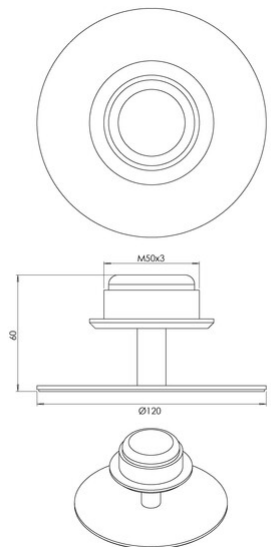

Kit Luci Base Tavolo LED 8W

Codice	3823-91-101
Tipologia	Tavolo
Designer	S.T. Fabas Luce
Codice a Barre	8019282563860
Tariffa doganale	94052190
Colore	Nero
Materiale	Struttura in metallo
IP	IP20
IK	05
Classe di Isolamento	 CL2
Dimensioni della Lampada	60mm Ø120mm - 0.4kg
Dimensioni della Scatola	140x140x80mm - 0.5kg
	Sorgente luminosa 1
Sorgente	LED 7W Integrato
Accensione	Regolazione luce al tocco
Flusso Sorgente Luminosa	540 lm
Temperatura Colore	CCT (2700K 3000K 4000K)
Classe Energetica	
	Specifica elettrica 1
Tensione di Alimentazione	230V AC 50Hz