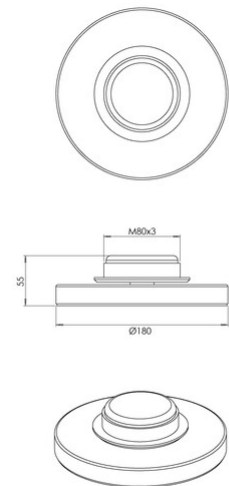

Kit Luci Base Tavolo LED 14W

Codice	3823-92-119
Tipologia	Tavolo
Designer	S.T. Fabas Luce
Codice a Barre	8019282568292
Tariffa doganale	94052190
Colore	Ottone satinato
Materiale	Struttura in metallo
IP	IP20
IK	05
Classe di Isolamento	 CL2
Dimensioni della Lampada	55mm Ø180mm - 0.8kg
Dimensioni della Scatola	210x210x85mm - 1kg
	Sorgente luminosa 1
Sorgente	LED 11W Integrato
Accensione	Regolazione luce al tocco
Flusso Sorgente Luminosa	1080 lm
Flusso Apparecchio	810 lm
Temperatura Colore	CCT (2700K 3000K 4000K)
Classe Energetica	
	Specifica elettrica 1
Tensione di Alimentazione	230V AC 50Hz