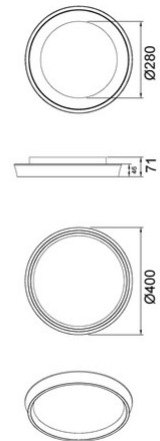

## Varallo

<b>Codice</b>	<b>3833-61-179</b>
<b>Tipologia</b>	Plafoniera
<b>Designer</b>	S.T. Fabas Luce
<b>Codice a Barre</b>	8019282574279
<b>Tariffa doganale</b>	94051140
<b>Colore</b>	Bronzo satinato
<b>Materiale</b>	Struttura in metallo e metacrilato
<b>IP</b>	IP20
<b>IK</b>	05
<b>Classe di Isolamento</b>	 CL2
<b>Dimensioni della Lampada</b>	71mm Ø400mm - 2.1kg
<b>Dimensioni della Scatola</b>	455x455x90mm - 2.8kg
	<b>Sorgente luminosa 1</b>
<b>Sorgente</b>	LED Integrato
<b>Flusso Sorgente Luminosa</b>	3600 lm
<b>Flusso Apparecchio</b>	2520 lm
<b>Temperatura Colore</b>	CCT 2700K ? 4000K
<b>Classe Energetica</b>	 E
	<b>Specifica elettrica 1</b>
<b>Tensione di Alimentazione</b>	230V AC 50Hz
<b>Potenza Totale Assorbita</b>	30W
<b>Sistema di Controllo</b>	Dimmerabile con telecomando