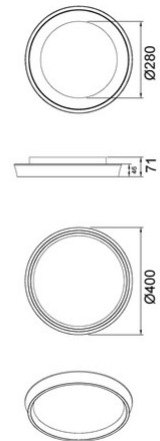

## Varallo

<b>Codice</b>	<b>3833-61-179</b>
<b>Tipologia</b>	Plafoniera
<b>Designer</b>	S.T. Fabas Luce
<b>Codice a Barre</b>	8019282574279
<b>Tariffa doganale</b>	94051140
<b>Colore</b>	Bronzo satinato
<b>Materiale</b>	Struttura in metallo e metacrilato
<b>IP</b>	IP20
<b>IK</b>	05
<b>Classe di Isolamento</b>	 CL2
<b>Dimensioni della Lampada</b>	71mm Ø400mm - 2.1kg
<b>Dimensioni della Scatola</b>	455x455x90mm - 2.8kg
	<b>Sorgente luminosa 1</b>
<b>Sorgente</b>	LED Integrato
<b>Flusso Sorgente Luminosa</b>	3600 lm
<b>Flusso Apparecchio</b>	2520 lm
<b>Temperatura Colore</b>	CCT 2700K ? 4000K
<b>Classe Energetica</b>	
	<b>Specifica elettrica 1</b>
<b>Tensione di Alimentazione</b>	230V AC 50Hz
<b>Potenza Totale Assorbita</b>	30W
<b>Sistema di Controllo</b>	Dimmerabile con telecomando