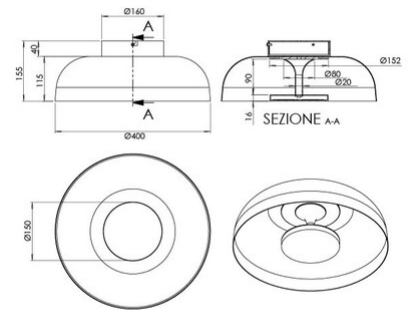

Vintage due

Codice	3838-65-102
Tipologia	Plafoniera
Designer	Variaforma
Codice a Barre	8019282570707
Tariffa doganale	94051150
Colore	Bianco
Materiale	Struttura in metallo e vetro soffiato
IP	IP20
IK	03
Classe di Isolamento	 CL1
Smart Luce	No
Dimensioni della Lampada	155mm Ø400mm - 2.8kg
Dimensioni della Scatola	450x450x215mm - 3.8kg
	Sorgente luminosa 1
Sorgente	LED Integrato
Flusso Sorgente Luminosa	3230 lm
Flusso Apparecchio	2300 lm
Temperatura Colore	CCT (2700K 3000K 4000K)
Classe Energetica	
	Specifica elettrica 1
Tensione di Alimentazione	230V AC 50Hz
Potenza Totale Assorbita	26W