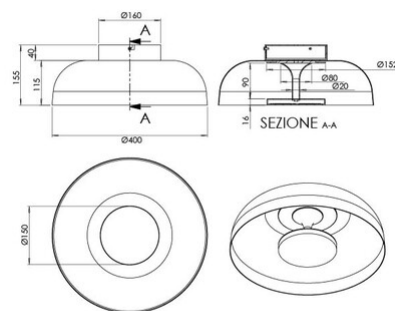

## Vintage due

<b>Codice</b>	<b>3838-65-365</b>
<b>Tipologia</b>	Plafoniera
<b>Designer</b>	Variaforma
<b>Codice a Barre</b>	8019282570790
<b>Tariffa doganale</b>	94051150
<b>Colore</b>	Cognac
<b>Materiale</b>	Struttura in metallo e vetro soffiato
<b>IP</b>	IP20
<b>IK</b>	03
<b>Classe di Isolamento</b>	 CL1
<b>Smart Luce</b>	No
<b>Dimensioni della Lampada</b>	155mm Ø400mm - 2.8kg
<b>Dimensioni della Scatola</b>	450x450x215mm - 3.8kg
<b>Sorgente luminosa 1</b>	
<b>Sorgente</b>	LED Integrato
<b>Flusso Sorgente Luminosa</b>	3230 lm
<b>Flusso Apparecchio</b>	2270 lm
<b>Temperatura Colore</b>	CCT (2700K 3000K 4000K)
<b>Classe Energetica</b>	 E
<b>Specifica elettrica 1</b>	
<b>Tensione di Alimentazione</b>	230V AC 50Hz
<b>Potenza Totale Assorbita</b>	26W