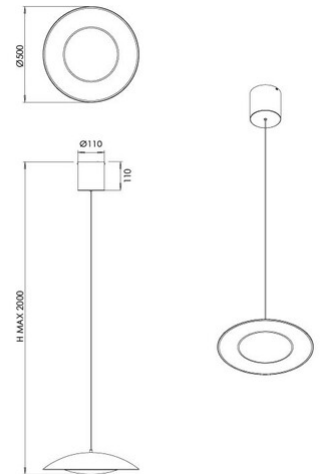

Glamis

Codice	3839-40-101
Tipologia	Sospensione
Designer	S.T. Fabas Luce
Codice a Barre	8019282570882
Tariffa doganale	94051140
Colore	Nero
Materiale	Struttura in metallo e metacrilato
IP	IP20
IK	05
Classe di Isolamento	 CL2
Dimensioni della Lampada	MAX 2000mm Ø500mm - 2.5kg
Dimensioni della Scatola	470x150x475mm - 3.5kg
	Sorgente luminosa 1
Sorgente	LED Integrato
Flusso Sorgente Luminosa	2880 lm
Flusso Apparecchio	2160 lm
Temperatura Colore	Warm white 3000K
Classe Energetica	 E
	Specifica elettrica 1
Tensione di Alimentazione	230V AC 50Hz
Potenza Totale Assorbita	24W
Sistema di Controllo	On/Off