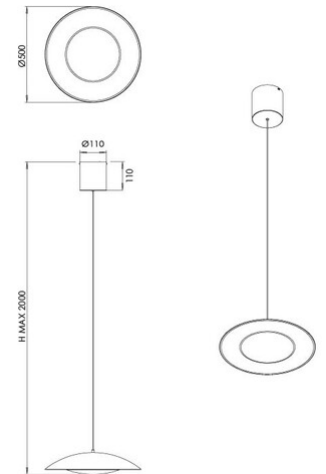

Glamis

Codice	3839-40-101
Tipologia	Sospensione
Designer	S.T. Fabas Luce
Codice a Barre	8019282570882
Tariffa doganale	94051140
Colore	Nero
Materiale	Struttura in metallo e metacrilato
IP	IP20
IK	05
Classe di Isolamento	 CL2
Dimensioni della Lampada	MAX 2000mm Ø500mm - 2.5kg
Dimensioni della Scatola	470x150x475mm - 3.5kg
	Sorgente luminosa 1
Sorgente	LED Integrato
Flusso Sorgente Luminosa	2880 lm
Flusso Apparecchio	2160 lm
Temperatura Colore	Warm white 3000K
Classe Energetica	 E
	Specifica elettrica 1
Tensione di Alimentazione	230V AC 50Hz
Potenza Totale Assorbita	24W
Sistema di Controllo	On/Off