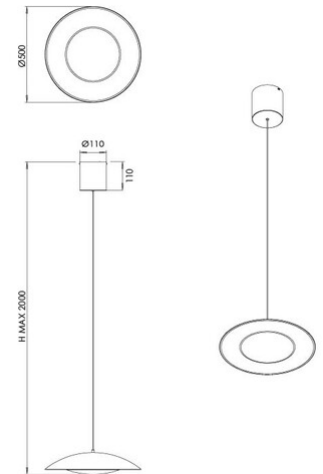

Glamis

Codice	3839-40-102
Tipologia	Sospensione
Designer	S.T. Fabas Luce
Codice a Barre	8019282570929
Tariffa doganale	94051140
Colore	Bianco
Materiale	Struttura in metallo e metacrilato
IP	IP20
IK	05
Classe di Isolamento	 CL2
Dimensioni della Lampada	MAX 2000mm Ø500mm - 2.5kg
Dimensioni della Scatola	470x150x475mm - 3.5kg
	Sorgente luminosa 1
Sorgente	LED Integrato
Flusso Sorgente Luminosa	2880 lm
Flusso Apparecchio	2160 lm
Temperatura Colore	Warm white 3000K
Classe Energetica	 E
	Specifica elettrica 1
Tensione di Alimentazione	230V AC 50Hz
Potenza Totale Assorbita	24W
Sistema di Controllo	On/Off