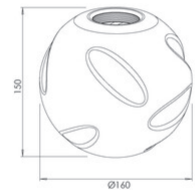

## Kit Luci Vetro sospensione-tavolo 8W

<b>Codice</b>	<b>3848-51-125</b>
<b>Tipologia</b>	Diffusore in vetro
<b>Designer</b>	S.T. Fabas Luce
<b>Codice a Barre</b>	8019282568384
<b>Tariffa doganale</b>	94059190
<b>Colore</b>	Ambra
<b>Materiale</b>	Vetro borosilicato
<b>IK</b>	02
<b>Dimensioni della Lampada</b>	150mm Ø160mm - 0.2kg
<b>Dimensioni della Scatola</b>	210x220x210mm - 0.5kg