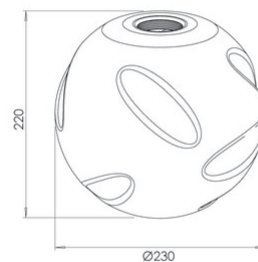

## Kit Luci Vetro sospensione-tavolo 8W

<b>Codice</b>	<b>3848-52-379</b>
<b>Tipologia</b>	Diffusore in vetro
<b>Designer</b>	S.T. Fabas Luce
<b>Codice a Barre</b>	8019282569404
<b>Tariffa doganale</b>	94059190
<b>Colore</b>	Grigio chiaro sfumato
<b>Materiale</b>	Vetro borosilicato
<b>IK</b>	02
<b>Dimensioni della Lampada</b>	220mm Ø230mm - 0.4kg
<b>Dimensioni della Scatola</b>	280x290x280mm - 0.9kg