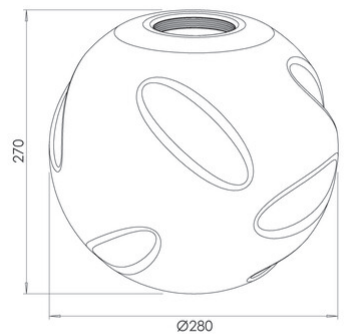

## Kit Luci Vetro sospensione-tavolo 14W

<b>Codice</b>	<b>3848-53-241</b>
<b>Tipologia</b>	Diffusore in vetro
<b>Designer</b>	S.T. Fabas Luce
<b>Codice a Barre</b>	8019282568483
<b>Tariffa doganale</b>	94059190
<b>Colore</b>	Trasparente
<b>Materiale</b>	Vetro borosilicato
<b>IK</b>	02
<b>Dimensioni della Lampada</b>	270mm Ø280mm - 0.45kg
<b>Dimensioni della Scatola</b>	330x330x330mm - 1.2kg