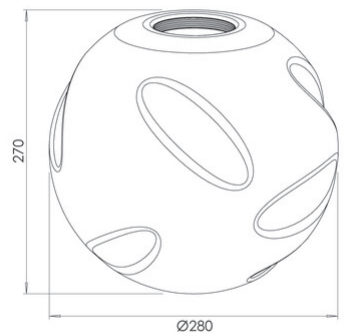

## Kit Luci Vetro sospensione-tavolo 14W

<b>Codice</b>	<b>3848-53-241</b>
<b>Tipologia</b>	Diffusore in vetro
<b>Designer</b>	S.T. Fabas Luce
<b>Codice a Barre</b>	8019282568483
<b>Tariffa doganale</b>	94059190
<b>Colore</b>	Trasparente
<b>Materiale</b>	Vetro borosilicato
<b>IK</b>	02
<b>Dimensioni della Lampada</b>	270mm Ø280mm - 0.45kg
<b>Dimensioni della Scatola</b>	330x330x330mm - 1.2kg