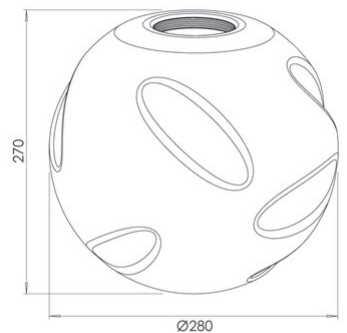

## Kit Luci Vetro sospensione-tavolo 14W

<b>Codice</b>	<b>3848-53-379</b>
<b>Tipologia</b>	Diffusore in vetro
<b>Designer</b>	S.T. Fabas Luce
<b>Codice a Barre</b>	8019282569411
<b>Tariffa doganale</b>	94059190
<b>Colore</b>	Grigio chiaro sfumato
<b>Materiale</b>	Vetro borosilicato
<b>IK</b>	02
<b>Dimensioni della Lampada</b>	270mm Ø280mm - 0.45kg
<b>Dimensioni della Scatola</b>	330x330x330mm - 1.2kg