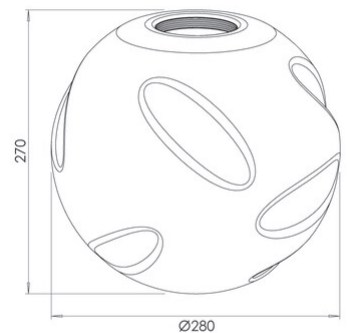

Kit Luci Vetro sospensione-tavolo 14W

Codice	3848-53-382
Tipologia	Diffusore in vetro
Designer	S.T. Fabas Luce
Codice a Barre	8019282568490
Tariffa doganale	94059190
Colore	Marrone chiaro
Materiale	Vetro borosilicato
IK	02
Dimensioni della Lampada	270mm Ø280mm - 0.45kg
Dimensioni della Scatola	330x330x330mm - 1.2kg