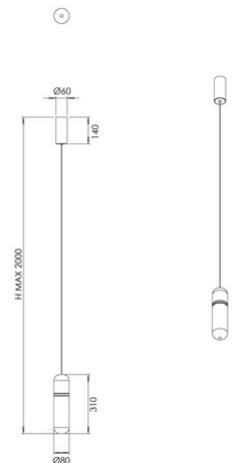

Portofino

Codice	3854-41-119
Tipologia	Sospensione
Designer	S.T. Fabas Luce
Codice a Barre	8019282571438
Tariffa doganale	94051150
Colore	Ottone satinato
Materiale	Struttura in metallo e vetro borosilicato
IP	IP20
IK	02
Classe di Isolamento	 CL1
Dimensioni della Lampada	Max 2000mm Ø80mm - 1.4kg
Dimensioni della Scatola	310x250x140mm - 1.9kg
	Sorgente luminosa 1
Sorgente	LED 7W Integrato
Flusso Sorgente Luminosa	725 lm
Flusso Apparecchio	580 lm
Temperatura Colore	Warm white 3000K
Classe Energetica	
	Specifica elettrica 1
Tensione di Alimentazione	230V AC 50Hz
Sistema di Controllo	Dimmerabile a taglio di fase