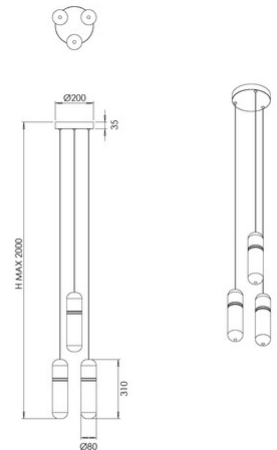

Portofino

Codice	3854-47-119
Tipologia	Sospensione
Designer	S.T. Fabas Luce
Codice a Barre	8019282571445
Tariffa doganale	94051150
Colore	Ottone satinato
Materiale	Struttura in metallo e vetro borosilicato
IP	IP20
IK	02
Classe di Isolamento	 CL1
Dimensioni della Lampada	Max 2000mm Ø200mm - 2.3kg
Dimensioni della Scatola	410x330x220mm - 2.7kg
	Sorgente luminosa 1
Sorgente	LED 18W Integrato
Flusso Sorgente Luminosa	2210 lm
Flusso Apparecchio	1770 lm
Temperatura Colore	Warm white 3000K
Classe Energetica	 E
	Specifica elettrica 1
Tensione di Alimentazione	230V AC 50Hz
Sistema di Controllo	Dimmerabile a taglio di fase