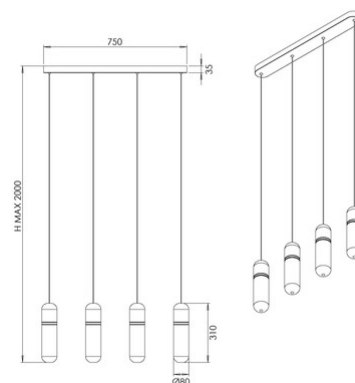

Portofino

Codice	3854-48-119
Tipologia	Sospensione
Designer	S.T. Fabas Luce
Codice a Barre	8019282571452
Tariffa doganale	94051150
Colore	Ottone satinato
Materiale	Struttura in metallo e vetro borosilicato
IP	IP20
IK	02
Classe di Isolamento	 CL1
Dimensioni della Lampada	80x750xMax 2000mm Ø80mm - 3.8kg
Dimensioni della Scatola	960x330x150mm - 4.7kg
	Sorgente luminosa 1
Sorgente	LED 24W Integrato
Flusso Sorgente Luminosa	2685 lm
Flusso Apparecchio	2150 lm
Temperatura Colore	Warm white 3000K
Classe Energetica	
	Specifica elettrica 1
Tensione di Alimentazione	230V AC 50Hz
Sistema di Controllo	Dimmerabile a taglio di fase