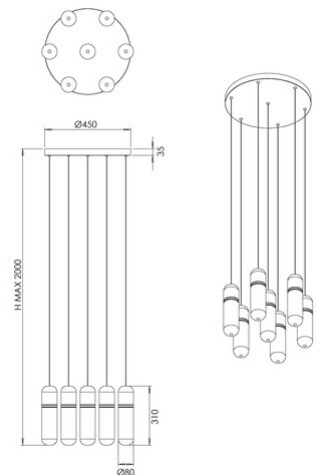

Portofino

Codice	3854-49-119
Tipologia	Sospensione
Designer	S.T. Fabas Luce
Codice a Barre	8019282571469
Tariffa doganale	94051150
Colore	Ottone satinato
Materiale	Struttura in metallo e vetro borosilicato
IP	IP20
IK	02
Classe di Isolamento	 CL1
Dimensioni della Lampada	Max 2000mm Ø450mm - 4.9kg
Dimensioni della Scatola	620x490x180mm - 5.7kg
	Sorgente luminosa 1
Sorgente	LED 34W Integrato
Flusso Sorgente Luminosa	4045 lm
Flusso Apparecchio	3240 lm
Temperatura Colore	Warm white 3000K
Classe Energetica	
	Specifica elettrica 1
Tensione di Alimentazione	230V AC 50Hz
Sistema di Controllo	Dimmerabile a taglio di fase