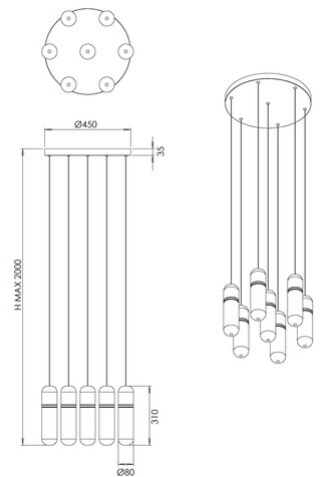

## Portofino

<b>Codice</b>	<b>3854-49-119</b>
<b>Tipologia</b>	Sospensione
<b>Designer</b>	S.T. Fabas Luce
<b>Codice a Barre</b>	8019282571469
<b>Tariffa doganale</b>	94051150
<b>Colore</b>	Ottone satinato
<b>Materiale</b>	Struttura in metallo e vetro borosilicato
<b>IP</b>	IP20
<b>IK</b>	02
<b>Classe di Isolamento</b>	 CL1
<b>Dimensioni della Lampada</b>	Max 2000mm Ø450mm - 4.9kg
<b>Dimensioni della Scatola</b>	620x490x180mm - 5.7kg
	<b>Sorgente luminosa 1</b>
<b>Sorgente</b>	LED 34W Integrato
<b>Flusso Sorgente Luminosa</b>	4045 lm
<b>Flusso Apparecchio</b>	3240 lm
<b>Temperatura Colore</b>	Warm white 3000K
<b>Classe Energetica</b>	
	<b>Specifica elettrica 1</b>
<b>Tensione di Alimentazione</b>	230V AC 50Hz
<b>Sistema di Controllo</b>	Dimmerabile a taglio di fase