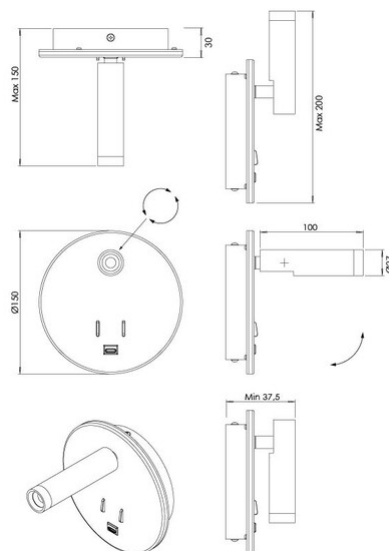

Lollo

Codice	3859-21-101
Tipologia	Parete
Designer	S.T. Fabas Luce
Codice a Barre	8019282571490
Tariffa doganale	94051190
Colore	Nero
Materiale	Struttura in alluminio
IP	IP20
IK	04
Classe di Isolamento	 CL2
Dimensioni della Lampada	Max 150xMax 200mm Ø150mm - 0.65kg
Dimensioni della Scatola	152x152x97mm - 0.67kg
	Sorgente luminosa 1
Sorgente	LED Integrato
Accensione	Con doppia accensione
Flusso Sorgente Luminosa	1030 lm
Flusso Apparecchio	820 lm
Temperatura Colore	Warm white 3000K
Classe Energetica	 F
	Specifica elettrica 1
Tensione di Alimentazione	230V AC 50Hz
Potenza Totale Assorbita	9W