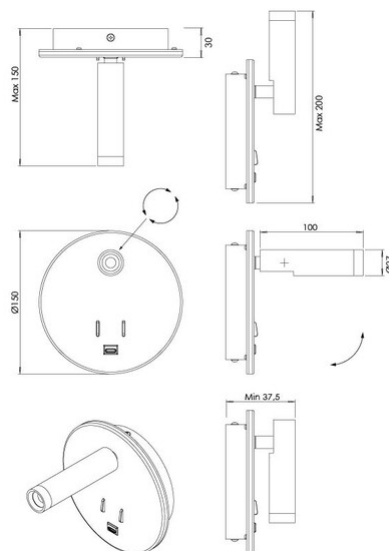

Lollo

Codice	3859-21-102
Tipologia	Parete
Designer	S.T. Fabas Luce
Codice a Barre	8019282571506
Tariffa doganale	94051190
Colore	Bianco
Materiale	Struttura in alluminio
IP	IP20
IK	04
Classe di Isolamento	 CL2
Dimensioni della Lampada	Max 150xMax 200mm Ø150mm - 0.65kg
Dimensioni della Scatola	152x152x97mm - 0.67kg
	Sorgente luminosa 1
Sorgente	LED Integrato
Accensione	Con doppia accensione
Flusso Sorgente Luminosa	1030 lm
Flusso Apparecchio	820 lm
Temperatura Colore	Warm white 3000K
Classe Energetica	 F
	Specifica elettrica 1
Tensione di Alimentazione	230V AC 50Hz
Potenza Totale Assorbita	9W