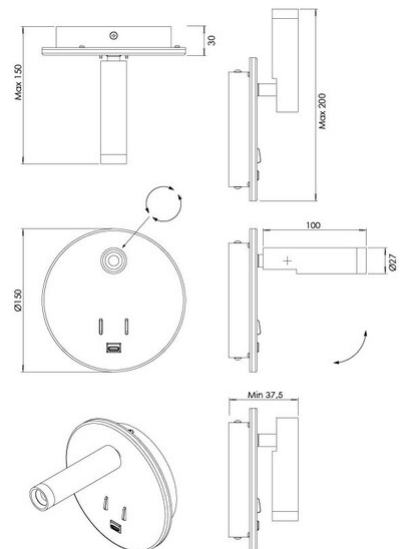

# Lollo

<b>Codice</b>	<b>3859-21-389</b>
<b>Tipologia</b>	Parete
<b>Designer</b>	S.T. Fabas Luce
<b>Codice a Barre</b>	8019282571513
<b>Tariffa doganale</b>	94051190
<b>Colore</b>	Oro rosato
<b>Materiale</b>	Struttura in alluminio
<b>IP</b>	IP20
<b>IK</b>	04
<b>Classe di Isolamento</b>	 CL2
<b>Dimensioni della Lampada</b>	Max 150xMax 200mm Ø150mm - 0.65kg
<b>Dimensioni della Scatola</b>	152x152x97mm - 0.67kg
	<b>Sorgente luminosa 1</b>
<b>Sorgente</b>	LED Integrato
<b>Accensione</b>	Con doppia accensione
<b>Flusso Sorgente Luminosa</b>	1030 lm
<b>Flusso Apparecchio</b>	820 lm
<b>Temperatura Colore</b>	Warm white 3000K
<b>Classe Energetica</b>	 F
	<b>Specifica elettrica 1</b>
<b>Tensione di Alimentazione</b>	230V AC 50Hz
<b>Potenza Totale Assorbita</b>	9W