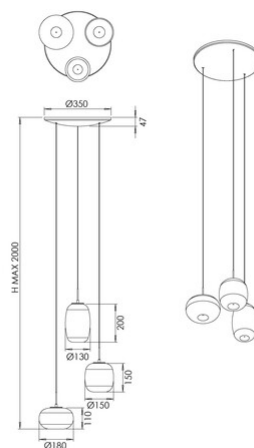

Brio

Codice	3860-42-332
Tipologia	Sospensione
Designer	S.T. Fabas Luce
Codice a Barre	8019282571544
Tariffa doganale	94051150
Colore	Oro sfumato
Materiale	Struttura in metallo e vetro borosilicato
IP	IP20
IK	02
Classe di Isolamento	 CL1
Dimensioni della Lampada	Max 2000mm Ø350mm - 2.5kg
Dimensioni della Scatola	520x520x420mm - 5.75kg
	Sorgente luminosa 1
Sorgente	LED 21W Integrato
Flusso Sorgente Luminosa	2250 lm
Flusso Apparecchio	1580 lm
Temperatura Colore	CCT (2700K 3000K 4000K)
Classe Energetica	
	Specifica elettrica 1
Tensione di Alimentazione	230V AC 50Hz
Sistema di Controllo	Dimmerabile a step