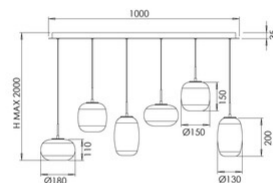

Brio

Codice	3860-46-332
Tipologia	Sospensione
Designer	S.T. Fabas Luce
Codice a Barre	8019282571636
Tariffa doganale	94051150
Colore	Oro sfumato
Materiale	Struttura in metallo e vetro borosilicato
IP	IP20
IK	02
Classe di Isolamento	 CL1
Dimensioni della Lampada	1000x350xMax 2000mm - 8.5kg
Dimensioni della Scatola	1180x380x550mm - 12.5kg
	Sorgente luminosa 1
Sorgente	LED 42W Integrato
Flusso Sorgente Luminosa	4500 lm
Flusso Apparecchio	3150 lm
Temperatura Colore	CCT (2700K 3000K 4000K)
Classe Energetica	
	Specifica elettrica 1
Tensione di Alimentazione	230V AC 50Hz
Sistema di Controllo	Dimmerabile a step