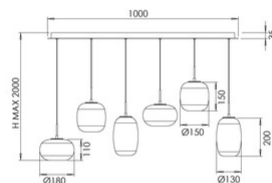

## Brio

<b>Codice</b>	<b>3860-46-332</b>
<b>Tipologia</b>	Sospensione
<b>Designer</b>	S.T. Fabas Luce
<b>Codice a Barre</b>	8019282571636
<b>Tariffa doganale</b>	94051150
<b>Colore</b>	Oro sfumato
<b>Materiale</b>	Struttura in metallo e vetro borosilicato
<b>IP</b>	IP20
<b>IK</b>	02
<b>Classe di Isolamento</b>	 CL1
<b>Dimensioni della Lampada</b>	1000x350xMax 2000mm - 8.5kg
<b>Dimensioni della Scatola</b>	1180x380x550mm - 12.5kg
	<b>Sorgente luminosa 1</b>
<b>Sorgente</b>	LED 42W Integrato
<b>Flusso Sorgente Luminosa</b>	4500 lm
<b>Flusso Apparecchio</b>	3150 lm
<b>Temperatura Colore</b>	CCT (2700K 3000K 4000K)
<b>Classe Energetica</b>	
	<b>Specifica elettrica 1</b>
<b>Tensione di Alimentazione</b>	230V AC 50Hz
<b>Sistema di Controllo</b>	Dimmerabile a step