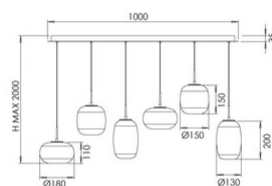

## Brio

<b>Codice</b>	<b>3860-46-378</b>
<b>Tipologia</b>	Sospensione
<b>Designer</b>	S.T. Fabas Luce
<b>Codice a Barre</b>	8019282571612
<b>Tariffa doganale</b>	94051150
<b>Colore</b>	Cognac sfumato
<b>Materiale</b>	Struttura in metallo e vetro borosilicato
<b>IP</b>	IP20
<b>IK</b>	02
<b>Classe di Isolamento</b>	 CL1
<b>Dimensioni della Lampada</b>	1000x350xMax 2000mm - 8.5kg
<b>Dimensioni della Scatola</b>	1180x380x550mm - 12.5kg
	<b>Sorgente luminosa 1</b>
<b>Sorgente</b>	LED 42W Integrato
<b>Flusso Sorgente Luminosa</b>	4500 lm
<b>Flusso Apparecchio</b>	3150 lm
<b>Temperatura Colore</b>	CCT (2700K 3000K 4000K)
<b>Classe Energetica</b>	
	<b>Specifica elettrica 1</b>
<b>Tensione di Alimentazione</b>	230V AC 50Hz
<b>Sistema di Controllo</b>	Dimmerabile a step