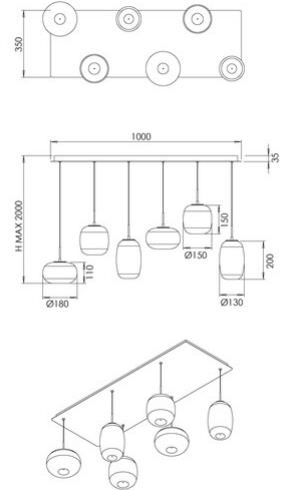

Brio

Codice	3860-46-379
Tipologia	Sospensione
Designer	S.T. Fabas Luce
Codice a Barre	8019282571629
Tariffa doganale	94051150
Colore	Grigio chiaro sfumato
Materiale	Struttura in metallo e vetro borosilicato
IP	IP20
IK	02
Classe di Isolamento	 CL1
Dimensioni della Lampada	1000x350xMax 2000mm - 8.5kg
Dimensioni della Scatola	1180x380x550mm - 12.5kg
	Sorgente luminosa 1
Sorgente	LED 42W Integrato
Flusso Sorgente Luminosa	4500 lm
Flusso Apparecchio	3150 lm
Temperatura Colore	CCT (2700K 3000K 4000K)
Classe Energetica	
	Specifica elettrica 1
Tensione di Alimentazione	230V AC 50Hz
Sistema di Controllo	Dimmerabile a step