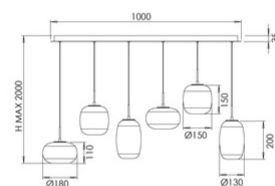

Brio

Codice	3860-46-379
Tipologia	Sospensione
Designer	S.T. Fabas Luce
Codice a Barre	8019282571629
Tariffa doganale	94051150
Colore	Grigio chiaro sfumato
Materiale	Struttura in metallo e vetro borosilicato
IP	IP20
IK	02
Classe di Isolamento	 CL1
Dimensioni della Lampada	1000x350xMax 2000mm - 8.5kg
Dimensioni della Scatola	1180x380x550mm - 12.5kg
	Sorgente luminosa 1
Sorgente	LED 42W Integrato
Flusso Sorgente Luminosa	4500 lm
Flusso Apparecchio	3150 lm
Temperatura Colore	CCT (2700K 3000K 4000K)
Classe Energetica	
	Specifica elettrica 1
Tensione di Alimentazione	230V AC 50Hz
Sistema di Controllo	Dimmerabile a step