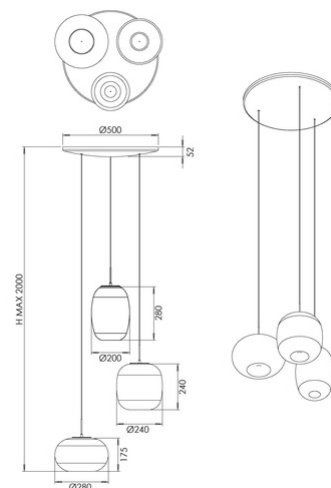

Brio

Codice	3860-47-378
Tipologia	Sospensione
Designer	S.T. Fabas Luce
Codice a Barre	8019282571667
Tariffa doganale	94051150
Colore	Cognac sfumato
Materiale	Struttura in metallo e vetro borosilicato
IP	IP20
IK	02
Classe di Isolamento	 CL1
Dimensioni della Lampada	Max 2000mm Ø500mm - 4.6kg
Dimensioni della Scatola	600x600x500mm - 8kg
	Sorgente luminosa 1
Sorgente	LED 42W Integrato
Flusso Sorgente Luminosa	4530 lm
Flusso Apparecchio	3170 lm
Temperatura Colore	CCT (2700K 3000K 4000K)
Classe Energetica	 E
	Specifica elettrica 1
Tensione di Alimentazione	230V AC 50Hz
Sistema di Controllo	Dimmerabile a step