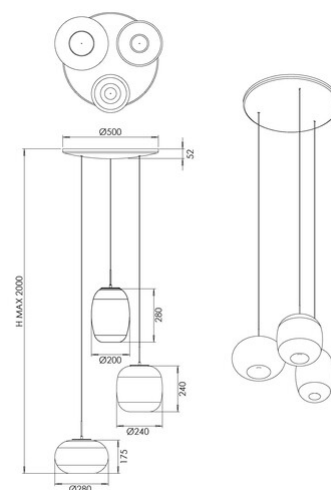

Brio

Codice	3860-47-378
Tipologia	Sospensione
Designer	S.T. Fabas Luce
Codice a Barre	8019282571667
Tariffa doganale	94051150
Colore	Cognac sfumato
Materiale	Struttura in metallo e vetro borosilicato
IP	IP20
IK	02
Classe di Isolamento	 CL1
Dimensioni della Lampada	Max 2000mm Ø500mm - 4.6kg
Dimensioni della Scatola	600x600x500mm - 8kg
	Sorgente luminosa 1
Sorgente	LED 42W Integrato
Flusso Sorgente Luminosa	4530 lm
Flusso Apparecchio	3170 lm
Temperatura Colore	CCT (2700K 3000K 4000K)
Classe Energetica	
	Specifica elettrica 1
Tensione di Alimentazione	230V AC 50Hz
Sistema di Controllo	Dimmerabile a step