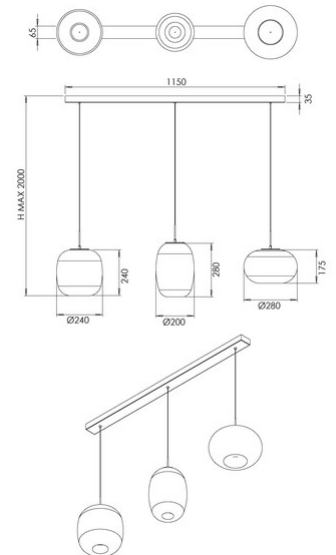

Brio

Codice	3860-48-332
Tipologia	Sospensione
Designer	S.T. Fabas Luce
Codice a Barre	8019282571698
Tariffa doganale	94051150
Colore	Oro sfumato
Materiale	Struttura in metallo e vetro borosilicato
IP	IP20
IK	02
Classe di Isolamento	 CL1
Dimensioni della Lampada	1150x65xMax 2000mm - 3kg
Dimensioni della Scatola	1180x380x550mm - 6kg
	Sorgente luminosa 1
Sorgente	LED 42W Integrato
Flusso Sorgente Luminosa	4530 lm
Flusso Apparecchio	3170 lm
Temperatura Colore	CCT (2700K 3000K 4000K)
Classe Energetica	
	Specifica elettrica 1
Tensione di Alimentazione	230V AC 50Hz
Sistema di Controllo	Dimmerabile a step