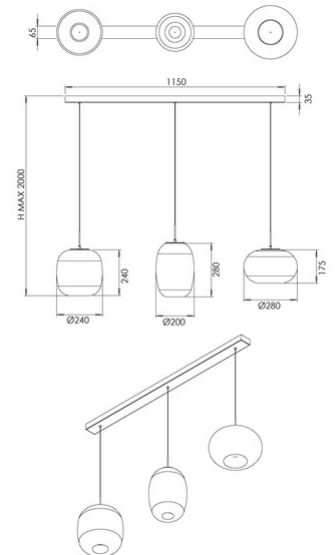

Brio

Codice	3860-48-378
Tipologia	Sospensione
Designer	S.T. Fabas Luce
Codice a Barre	8019282571704
Tariffa doganale	94051150
Colore	Cognac sfumato
Materiale	Struttura in metallo e vetro borosilicato
IP	IP20
IK	02
Classe di Isolamento	 CL1
Dimensioni della Lampada	1150x65xMax 2000mm - 3kg
Dimensioni della Scatola	1180x380x550mm - 6kg
	Sorgente luminosa 1
Sorgente	LED 42W Integrato
Flusso Sorgente Luminosa	4530 lm
Flusso Apparecchio	3170 lm
Temperatura Colore	CCT (2700K 3000K 4000K)
Classe Energetica	
	Specifica elettrica 1
Tensione di Alimentazione	230V AC 50Hz
Sistema di Controllo	Dimmerabile a step