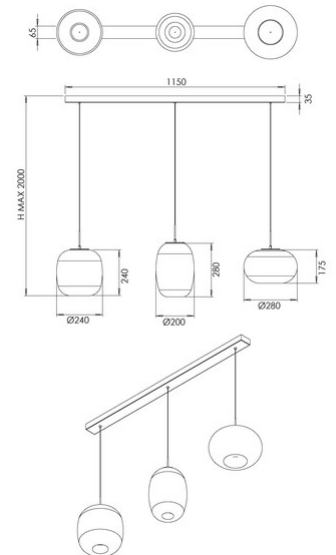

Brio

Codice	3860-48-378
Tipologia	Sospensione
Designer	S.T. Fabas Luce
Codice a Barre	8019282571704
Tariffa doganale	94051150
Colore	Cognac sfumato
Materiale	Struttura in metallo e vetro borosilicato
IP	IP20
IK	02
Classe di Isolamento	 CL1
Dimensioni della Lampada	1150x65xMax 2000mm - 3kg
Dimensioni della Scatola	1180x380x550mm - 6kg
	Sorgente luminosa 1
Sorgente	LED 42W Integrato
Flusso Sorgente Luminosa	4530 lm
Flusso Apparecchio	3170 lm
Temperatura Colore	CCT (2700K 3000K 4000K)
Classe Energetica	 E
	Specifica elettrica 1
Tensione di Alimentazione	230V AC 50Hz
Sistema di Controllo	Dimmerabile a step