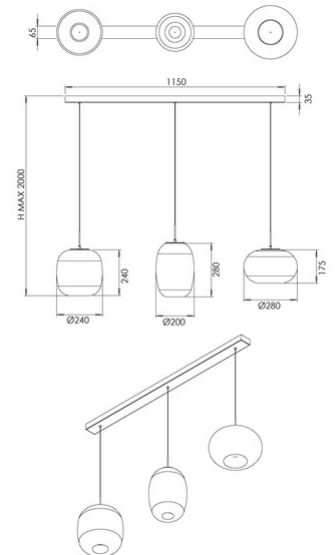

# Brio

<b>Codice</b>	<b>3860-48-379</b>
<b>Tipologia</b>	Sospensione
<b>Designer</b>	S.T. Fabas Luce
<b>Codice a Barre</b>	8019282573241
<b>Tariffa doganale</b>	94051150
<b>Colore</b>	Grigio chiaro sfumato
<b>Materiale</b>	Struttura in metallo e vetro borosilicato
<b>IP</b>	IP20
<b>IK</b>	02
<b>Classe di Isolamento</b>	 CL1
<b>Dimensioni della Lampada</b>	1150x65xMax 2000mm - 3kg
<b>Dimensioni della Scatola</b>	1180x380x550mm - 6kg
	<b>Sorgente luminosa 1</b>
<b>Sorgente</b>	LED 42W Integrato
<b>Flusso Sorgente Luminosa</b>	4530 lm
<b>Flusso Apparecchio</b>	3170 lm
<b>Temperatura Colore</b>	CCT (2700K 3000K 4000K)
<b>Classe Energetica</b>	
	<b>Specifica elettrica 1</b>
<b>Tensione di Alimentazione</b>	230V AC 50Hz
<b>Sistema di Controllo</b>	Dimmerabile a step