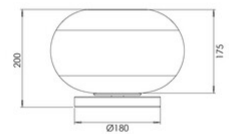

# Fuego

<b>Codice</b>	<b>3861-35-378</b>
<b>Tipologia</b>	Tavolo
<b>Designer</b>	S.T. Fabas Luce
<b>Codice a Barre</b>	8019282571728
<b>Tariffa doganale</b>	94051150
<b>Colore</b>	Cognac sfumato
<b>Materiale</b>	Struttura in metallo e vetro borosilicato
<b>IP</b>	IP20
<b>IK</b>	02
<b>Classe di Isolamento</b>	 CL1
<b>Dimensioni della Lampada</b>	200mm Ø280mm - 1.4kg
<b>Dimensioni della Scatola</b>	350x350x400mm - 2.5kg
	<b>Sorgente luminosa 1</b>
<b>Sorgente</b>	LED 11W Integrato
<b>Accensione</b>	Regolazione luce al tocco
<b>Flusso Sorgente Luminosa</b>	1080 lm
<b>Flusso Apparecchio</b>	810 lm
<b>Temperatura Colore</b>	CCT (2700K 3000K 4000K)
<b>Classe Energetica</b>	
	<b>Specifica elettrica 1</b>
<b>Tensione di Alimentazione</b>	230V AC 50Hz