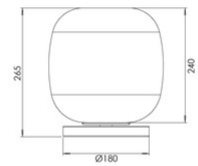

# Vesuvio

<b>Codice</b>	<b>3862-35-332</b>
<b>Tipologia</b>	Tavolo
<b>Designer</b>	S.T. Fabas Luce
<b>Codice a Barre</b>	8019282571742
<b>Tariffa doganale</b>	94051150
<b>Colore</b>	Oro sfumato
<b>Materiale</b>	Struttura in metallo e vetro borosilicato
<b>IP</b>	IP20
<b>IK</b>	02
<b>Classe di Isolamento</b>	 CL1
<b>Dimensioni della Lampada</b>	265mm Ø240mm - 1.4kg
<b>Dimensioni della Scatola</b>	300x300x420mm - 2.5kg
	<b>Sorgente luminosa 1</b>
<b>Sorgente</b>	LED 11W Integrato
<b>Accensione</b>	Regolazione luce al tocco
<b>Flusso Sorgente Luminosa</b>	1080 lm
<b>Flusso Apparecchio</b>	810 lm
<b>Temperatura Colore</b>	CCT (2700K 3000K 4000K)
<b>Classe Energetica</b>	
	<b>Specifica elettrica 1</b>
<b>Tensione di Alimentazione</b>	230V AC 50Hz