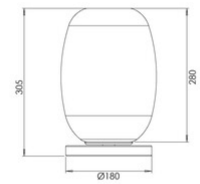

Tambora

Codice	3863-35-379
Tipologia	Tavolo
Designer	S.T. Fabas Luce
Codice a Barre	8019282571766
Tariffa doganale	94051150
Colore	Grigio chiaro sfumato
Materiale	Struttura in metallo e vetro borosilicato
IP	IP20
IK	02
Classe di Isolamento	 CL1
Dimensioni della Lampada	305mm Ø200mm - 1.4kg
Dimensioni della Scatola	300x300x420mm - 2.5kg
	Sorgente luminosa 1
Sorgente	LED 11W Integrato
Accensione	Regolazione luce al tocco
Flusso Sorgente Luminosa	1080 lm
Flusso Apparecchio	810 lm
Temperatura Colore	CCT (2700K 3000K 4000K)
Classe Energetica	
	Specifica elettrica 1
Tensione di Alimentazione	230V AC 50Hz