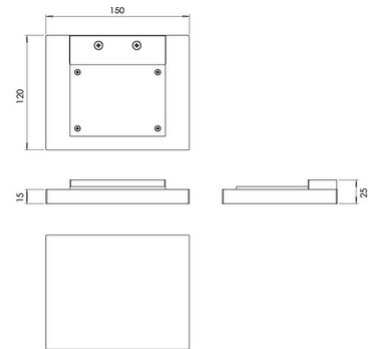

## Fit

<b>Codice</b>	<b>3866-21-102</b>
<b>Tipologia</b>	Parete
<b>Designer</b>	S.T. Fabas Luce
<b>Codice a Barre</b>	8019282574927
<b>Tariffa doganale</b>	94051190
<b>Colore</b>	Bianco
<b>Materiale</b>	Struttura in metallo e metacrilato
<b>IP</b>	IP20
<b>IK</b>	04
<b>Classe di Isolamento</b>	 CL1
<b>Dimensioni della Lampada</b>	150x120x25mm - 0.72kg
<b>Dimensioni della Scatola</b>	170x130x40mm - 0.76kg
	<b>Sorgente luminosa 1</b>
<b>Sorgente</b>	LED Integrato
<b>Flusso Sorgente Luminosa</b>	1130 lm
<b>Flusso Apparecchio</b>	1017 lm
<b>Temperatura Colore</b>	Warm white 3000K
<b>Classe Energetica</b>	
	<b>Specifica elettrica 1</b>
<b>Tensione di Alimentazione</b>	230V AC 50Hz
<b>Potenza Totale Assorbita</b>	10W
<b>Sistema di Controllo</b>	Dimmerabile a taglio di fase