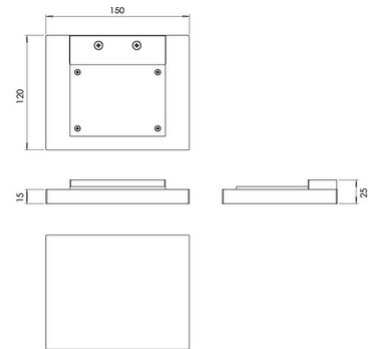

Fit

Codice	3866-21-102
Tipologia	Parete
Designer	S.T. Fabas Luce
Codice a Barre	8019282574927
Tariffa doganale	94051190
Colore	Bianco
Materiale	Struttura in metallo e metacrilato
IP	IP20
IK	04
Classe di Isolamento	 CL1
Dimensioni della Lampada	150x120x25mm - 0.72kg
Dimensioni della Scatola	170x130x40mm - 0.76kg
	Sorgente luminosa 1
Sorgente	LED Integrato
Flusso Sorgente Luminosa	1130 lm
Flusso Apparecchio	1017 lm
Temperatura Colore	Warm white 3000K
Classe Energetica	
	Specifica elettrica 1
Tensione di Alimentazione	230V AC 50Hz
Potenza Totale Assorbita	10W
Sistema di Controllo	Dimmerabile a taglio di fase