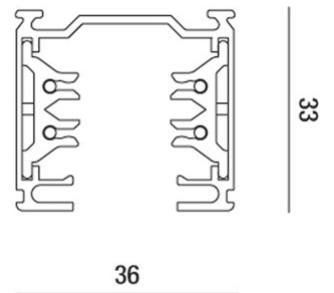

Binario

Codice	6104-50-004
Tipologia	Accessori - Tecnico
Codice a Barre	8019282056348
Tariffa doganale	94059900
Colore	Bianco
Dimensioni della Lampada	

CE