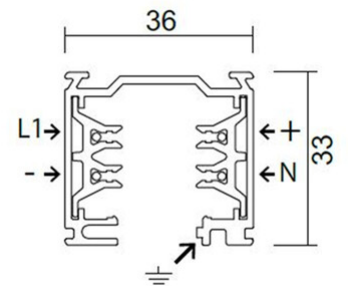

Binario

Codice	6110-50-001
Tipologia	Accessori - Tecnico
Codice a Barre	8019282090755
Tariffa doganale	94059900
Colore	Nero

CE